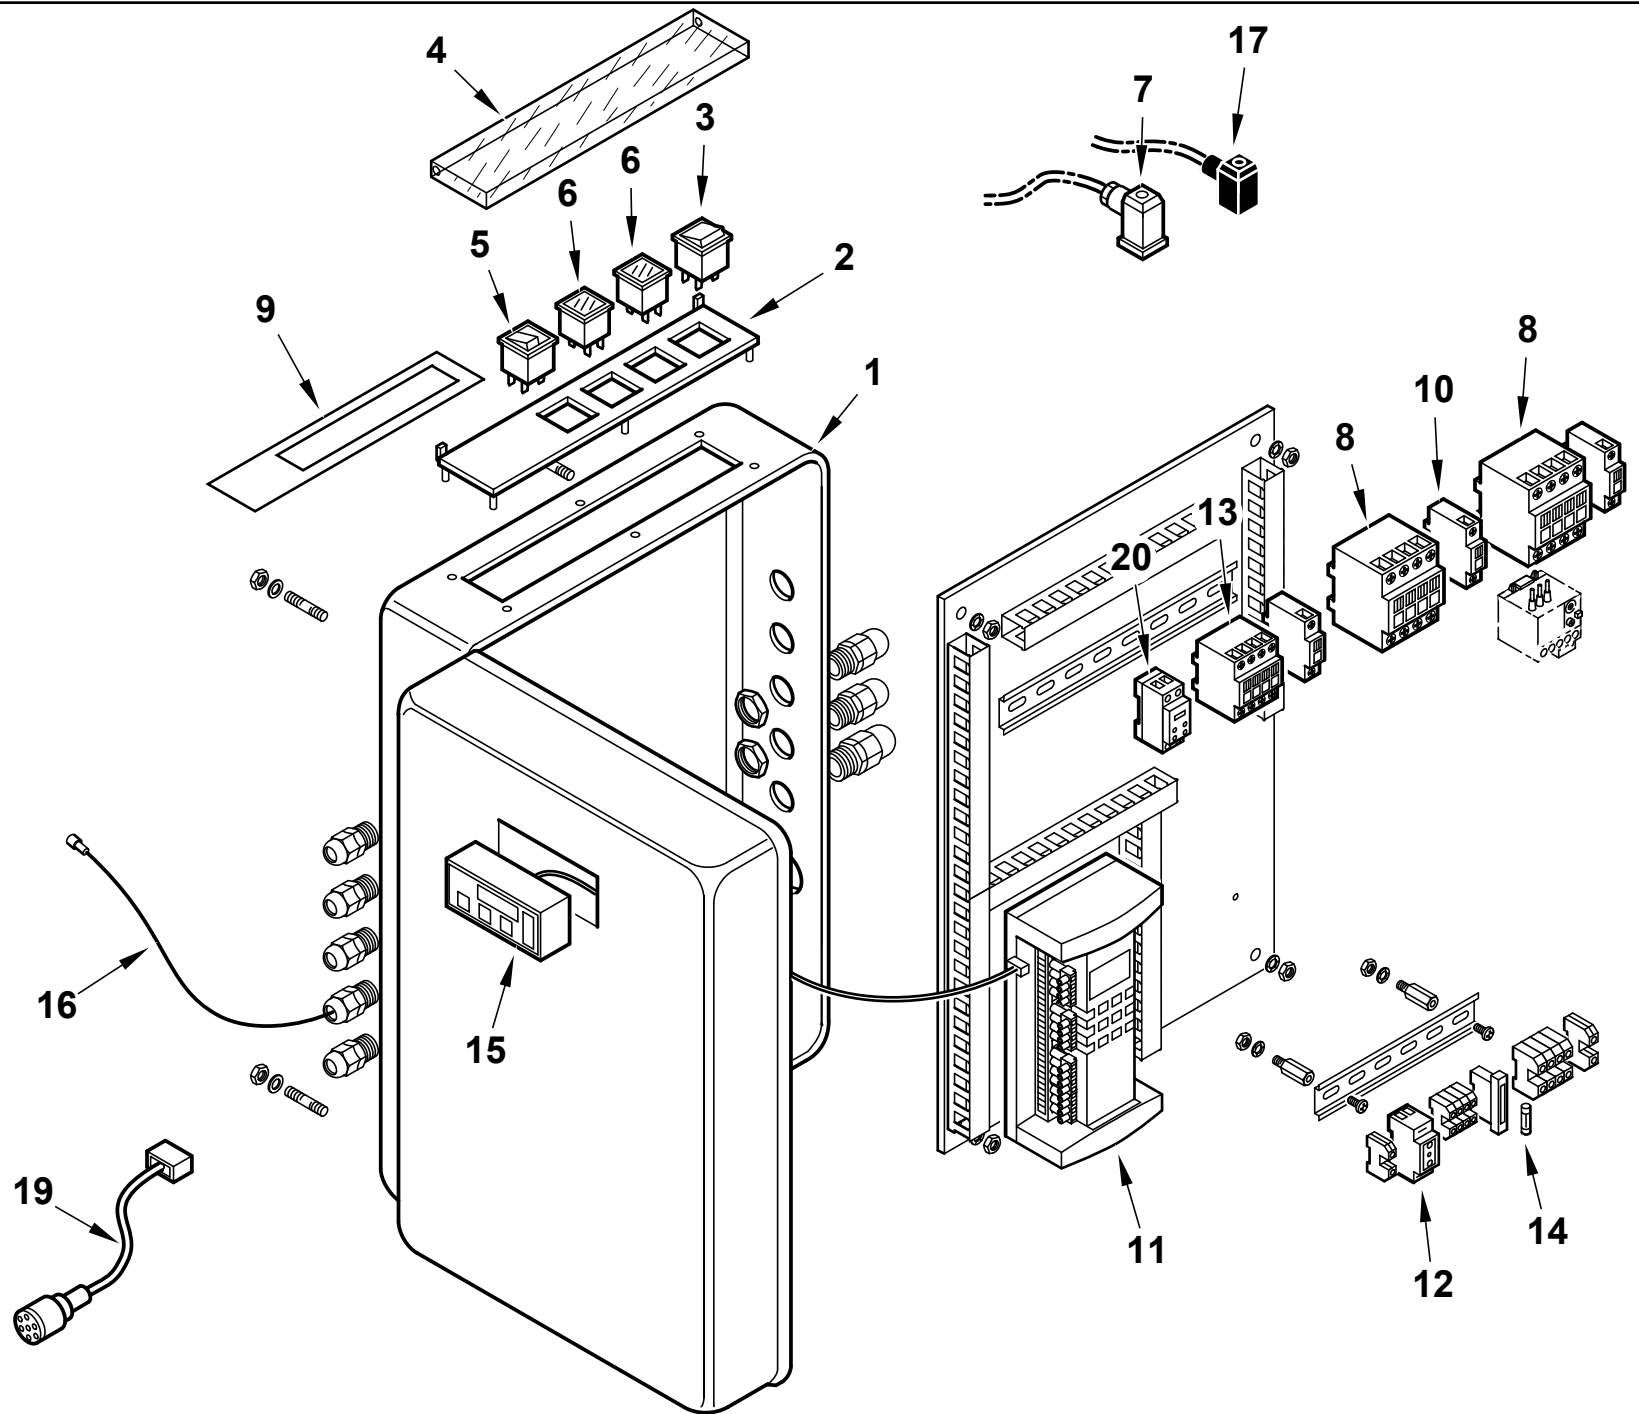

Поз	Артикул	Наименование	Примечание
1	0012140044	Шкаф электрический	
2	0006060005	Панель	
3	0005120041	Переключатель	
4	61228	Крышка	
5	0005120039	Выключатель	
6	0005120053	Лампочка красная	
7	23522	Штекер	
8	0005110114	Пускатель Lovato BF3800A230	
9	0006060022	Наклейка	
10	0005110137	Вспомогательный контакт	
11	0006020524	Автомат горения Lamtec BT320	
	0005130205	Штекер	

Поз	Артикул	Наименование	Примечание
12	0005130146	Разъем	
13	0005110112	Пускатель Lovato BF1810A230	
14	7456	Предохранитель плавкий	
15	0005030266	Дисплей Lamtec	
16	0005140313	Кабель ионизации	
17	23521	Штекер	
19	0005140736	Кабель со штекером	
	0005140737	Кабель со штекером	
20	23231	Реле времени